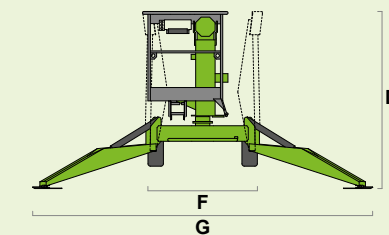

## SD50 4x4

(A) 56ft

(B) 49ft 6in

(C) 28ft 6in

500lbs

3ft 7in x 2ft 2in

(D) 7ft 3in

(F) 5ft 3in

(G) 14ft 5in

(J) 18ft 4in

5.2mph

19ft 6in

30%  
17°

5950lbs

9%  
5°

Bi-Energy

0 5ft 10ft 15ft 20ft 25ft 30ft

0 1m 2m 3m 4m 5m 6m 7m 8m 9m

**niftylift**  
1438 S. Buncombe Road,  
Greer, SC - 29651  
United States  
1-800-643-8954  
usasales@niftylift.com  
www.niftylift.com

**SKYTECH**  
ELEVATION  
2540, Route 122  
St-Cyrille-de-Wendover, QC, J1Z 1C1  
Tél.: 819-472-2225  
www.skytechelevation.com