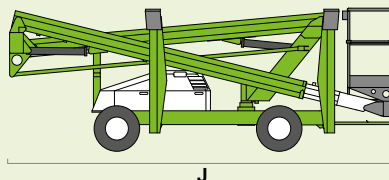

(A) 56ft

(B) 49ft 6in

(C) 28ft 6in

500lbs

3ft 7in x 2ft 2in

(D) 7ft 3in

(F) 5ft 3in

(G) 14ft 5in

(J) 18ft 4in

5.2mph

19ft 6in

30%
17°

5950lbs

9%
5°

Bi-Energy

0 5ft 10ft 15ft 20ft 25ft 30ft

0 1m 2m 3m 4m 5m 6m 7m 8m 9m