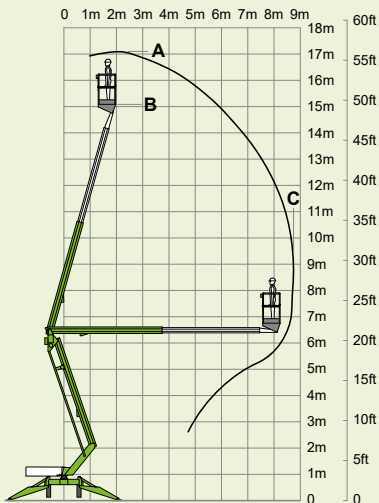

## SD50 4x4

(A) 56ft

(B) 49ft 6in

(C) 28ft 6in

500lbs

3ft 7in x 2ft 2in

(D) 7ft 3in

(F) 5ft 3in

(G) 14ft 5in

(J) 18ft 4in

5.2mph

19ft 6in

30%  
17°

5950lbs

9%  
5°

Bi-Energy

0 5ft 10ft 15ft 20ft 25ft 30ft

0 1m 2m 3m 4m 5m 6m 7m 8m 9m

**niftylift**  
1438 S. Buncombe Road,  
Greer, SC - 29651  
United States  
1-800-643-8954  
usasales@niftylift.com  
www.niftylift.com

**SKYTECH**  
ELEVATION  
2540, Route 122  
St-Cyrille-de-Wendover, QC, J1Z 1C1  
Tél.: 819-472-2225  
www.skytechelevation.com