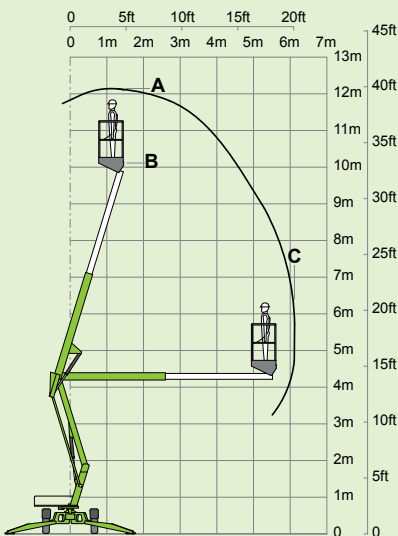

# TM34T

(A) 12.2m  
40ft

(B) 10.2m  
33ft 6in

(C) 6.1m  
20ft

225kg  
500lbs

1.1m x 0.65m  
3ft 7in x 2ft 2in

(D) 1.9m  
6ft 3in

(F) 1.5m  
4ft 11in

(G) 3.55m  
11ft 8in

(J) 4.5m  
14ft 9in

Option

1400kg  
3100lbs

**niftylift**  
1525 S. Buncombe Road,  
Greer, SC - 29651  
United States  
1-800-643-8954  
usasales@niftylift.com  
www.niftylift.com

**SKYTECH** ELEVATION  
2645-F Terra Jet  
St-Cyrille de Wendover, Québec J1Z 1B3  
Tél. : 819-472-2225 Fax : 819-478-2226  
www.skytechelevation.com