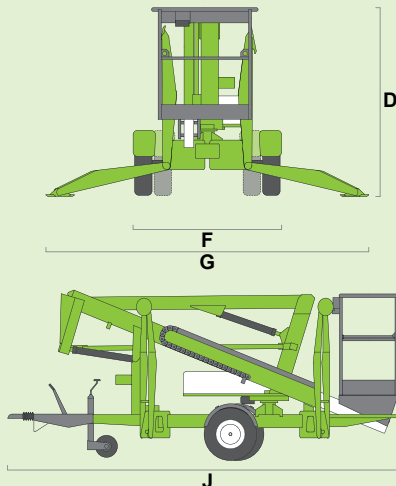

# TM34T

(A) 12.2m  
40ft

(B) 10.2m  
33ft 6in

(C) 6.1m  
20ft

225kg  
500lbs

1.1m x 0.65m  
3ft 7in x 2ft 2in

(D) 1.9m  
6ft 3in

(F) 1.5m  
4ft 11in

(G) 3.55m  
11ft 8in

(J) 4.5m  
14ft 9in

Option

1400kg  
3100lbs

**niftylift**  
1525 S. Buncombe Road,  
Greer, SC - 29651  
United States  
1-800-643-8954  
usasales@niftylift.com  
www.niftylift.com

**SKYTECH** ELEVATION  
2645-F Terra Jet  
St-Cyrille de Wendover, Québec J1Z 1B3  
Tél. : 819-472-2225 Fax : 819-478-2226  
www.skytechelevation.com