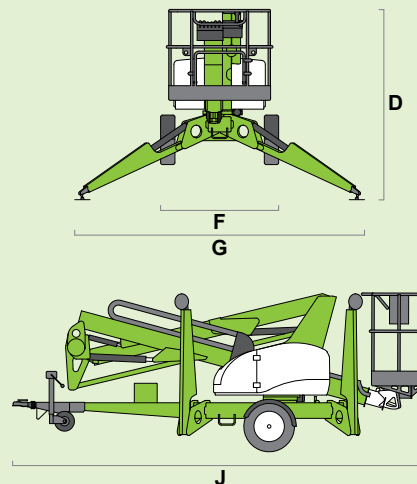

niftylift

TM42T

(A) 14.7m
48ft 6in

(B) 12.7m
42ft

(C) 7.55m
25ft

225kg
500lbs

1.4m x 0.7m
4ft 7in x 2ft 4in

(D) 2m
6ft 7in

(F) 1.6m
5ft 3in

(G) 3.8m
12ft 6in

(J) 5.55m
18ft 3in

Option

1775kg
3915lbs

niftylift
1525 S. Buncombe Road,
Greer, SC - 29651
United States
1-800-643-8954
usasales@niftylift.com
www.niftylift.com

SKYTECH
ÉLEVATION
2645-F Terra Jet
St-Cyrille de Wendover, Québec J1Z 1B3
Tél. : 819-472-2225 Fax : 819-478-2226
www.skytechelevation.com