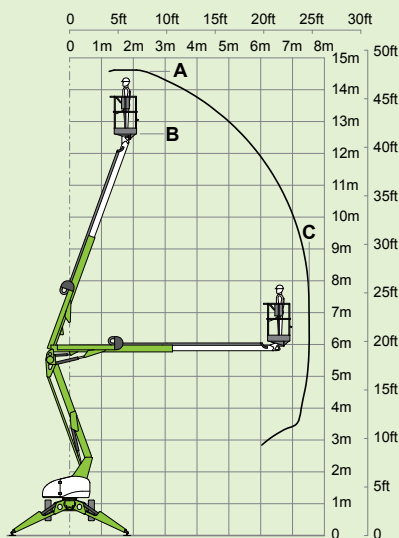

niftylift

TM42T

(A) 14.7m
48ft 6in

(B) 12.7m
42ft

(C) 7.55m
25ft

225kg
500lbs

1.4m x 0.7m
4ft 7in x 2ft 4in

(D) 2m
6ft 7in

(F) 1.6m
5ft 3in

(G) 3.8m
12ft 6in

(J) 5.55m
18ft 3in

Option

1775kg
3915lbs

niftylift
1525 S. Buncombe Road,
Greer, SC - 29651
United States
1-800-643-8954
usasales@niftylift.com
www.niftylift.com

SKYTECH
ÉLEVATION
2645-F Terra Jet
St-Cyrille de Wendover, Québec J1Z 1B3
Tél. : 819-472-2225 Fax : 819-478-2226
www.skytechelevation.com